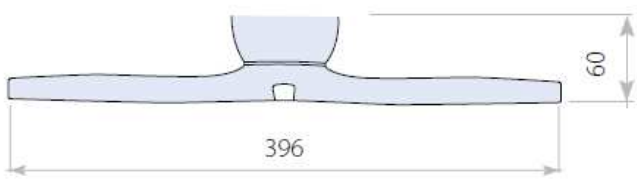

Коди

Розмір корпусу (А) Полюси Код Код для прямої обробки

Розмір 3 3P S5-10003PC0 DS-LI31

Розмір 3 4P(3P+N) S5-10003NC0 DS-LI31

Акcesуари

Виносна ручка DS-LA31

Допоміжний контакт D5LAU01

Більше інформації на сайті www.telergon.es

Перемикач-роз'єднувач змінного струму
S5-10003PC0
S5-10003NC0

TELERGON, S.A.U.
Дані можуть бути змінені без
попередження (надруковано:
26/02/2014)

Розміри

S5000	I _н	A	C	E	F	G	H	I	J	K	L	M	N	O	R		øP	Q	øT	M	S max. (Cu) mm ²	H max. L max. (Cu) mm (Cu) mm	
															MAX.	MIN.							
3	1000 A	325	75	150	175	190	250	290	40	340	285	8	39	137	108	18	9	30	M14	45	2×300	2×10	50