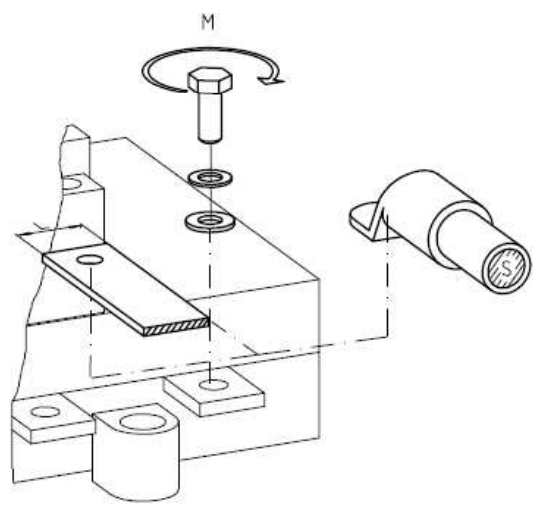

Коди

Розмір корпусу (А) Полюси Код Код для прямої обробки

Розмір 3 3P S5-10003PC0 DS-LI31

Розмір 3 4P(3P+N) S5-10003NC0 DS-LI31

Акcesуари

Виносна ручка DS-LA31

Допоміжний контакт D5LAU01

Більше інформації на сайті www.telergon.es

Перемикач-роз'єднувач змінного струму
S5-10003PC0
S5-10003NC0

TELERGON, S.A.U.
Дані можуть бути змінені без
попередження (надруковано:
26/02/2014)

Розміри

S5000	I _н	A	C	E	F	G	H	I	J	K	L	M	N	O	R		øP	Q	øT	M	S max. (Cu) mm ²	H max. L max. (Cu) mm (Cu) mm	
															MAX.	MIN.							
3	1000 A	325	75	150	175	190	250	290	40	340	285	8	39	137	108	18	9	30	M14	45	2×300	2×10	50