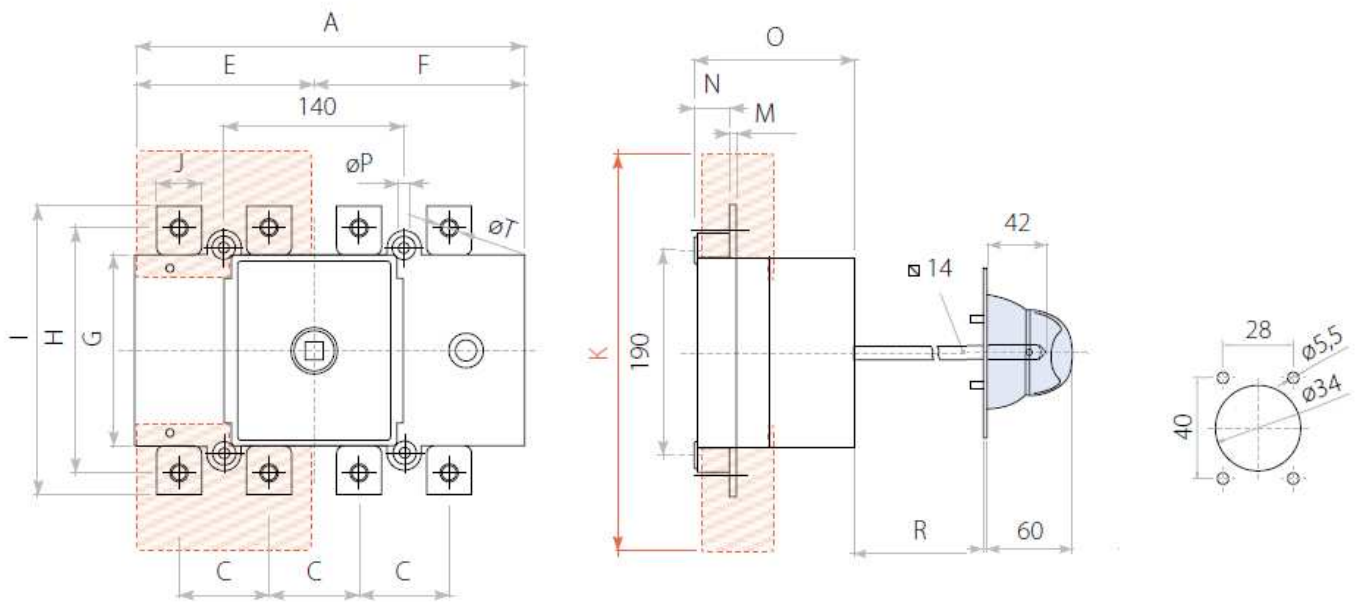

Коди

Розмір корпусу (А) Полюси Код Код для прямої обробки

Розмір 3 3P S5-10003PC0 DS-LI31

Розмір 3 4P(3P+N) S5-10003NC0 DS-LI31

Акcesуари

Виносна ручка DS-LA31

Допоміжний контакт D5LAU01

Більше інформації на сайті www.telergon.es

Перемикач-роз'єднувач змінного струму
S5-10003PC0
S5-10003NC0

TELERGON, S.A.U.
Дані можуть бути змінені без
попередження (надруковано:
26/02/2014)

Розміри

S5000	I _н	A	C	E	F	G	H	I	J	K	L	M	N	O	R		øP	Q	øT	M	S max. (Cu) mm ²	H max. L max. (Cu) mm (Cu) mm	
															MAX.	MIN.							
3	1000 A	325	75	150	175	190	250	290	40	340	285	8	39	137	108	18	9	30	M14	45	2×300	2×10	50